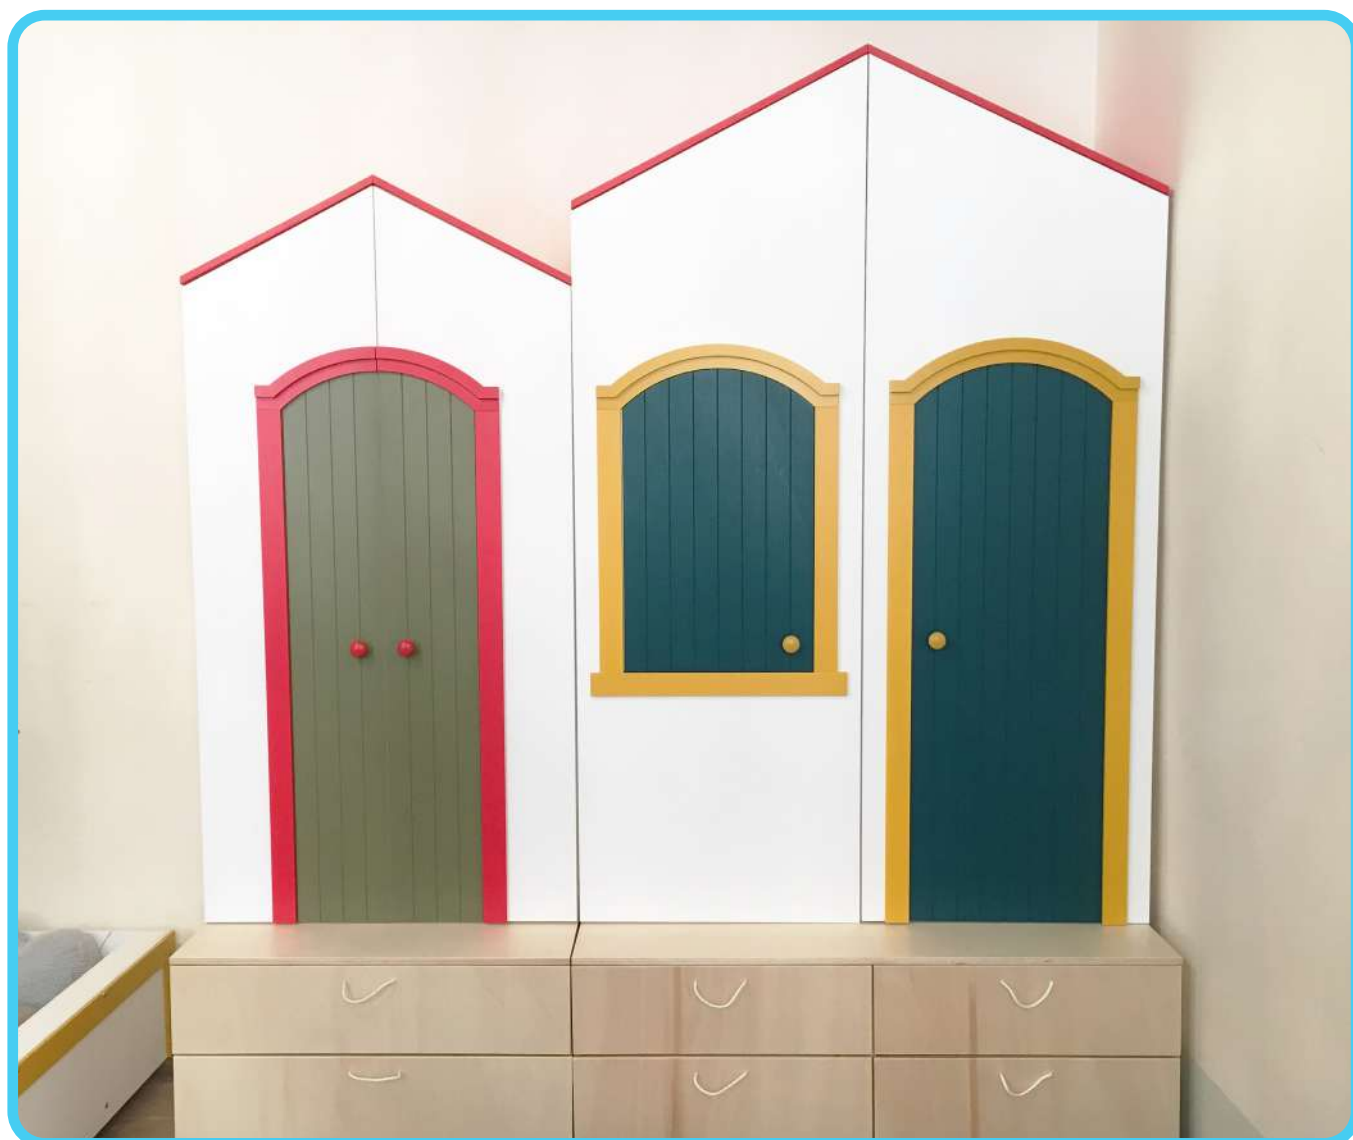

armadi mare M4-M5  
pioppo  
finitura colorata  
cm 80x50 h 210  
cm 120x 50 h 240

-----  
mare wardrobe M4-M5  
plywood, coloured finishing  
cm 80x50 h 210  
cm 120x 50 h 240

Un viaggio di mille miglia com