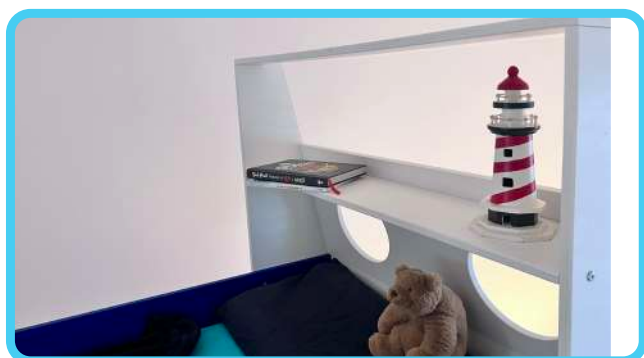

armadi mare M4-M5  
pioppo  
finitura colorata  
cm 80x50 h 210  
cm 120x 50 h 240

-----  
mare wardrobe M4-M5  
plywood, coloured finishing  
cm 80x50 h 210  
cm 120x 50 h 240

Un viaggio di mille miglia com