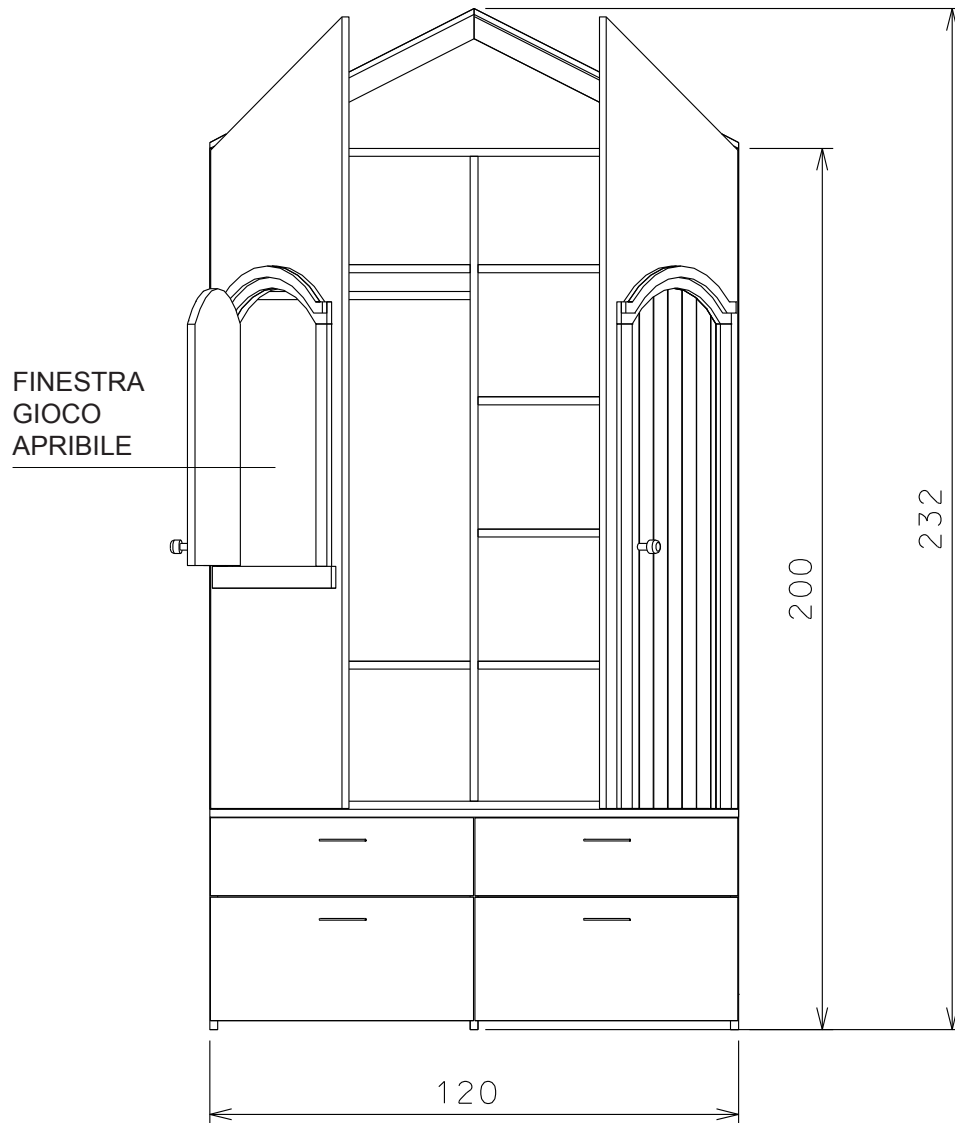

TEMA MARE

ARMADIO MARE 120 CODICE M5

DIMENSIONI: CM 120X50 H 232

MATERIALE: MULTISTRATO BETULLA 18 MM

FINITURA: TRASPARENTE ALL'ACQUA E SMALTO COLORATO

3 COLLI:

1) CM 121X71 H 13.5 CM

2) CM 151X61 H 14.5 CM

3) CM 179.5X61 H 15 CM

Si ispira alle cassette dei porticcioli tropicali questo armadio con cassetto e cassettone su ruote, ripiani ed appenderia.

TEMA MARE

ARMADIO MARE CODICE M5

L'anta dell'armadio ha una finestra gioco apribile per scrutare all'orizzonte le barche che arrivano in porto!

L'anta dell'armadio ha una finestra gioco apribile per scrutare all'orizzonte le barche che arrivano in porto!