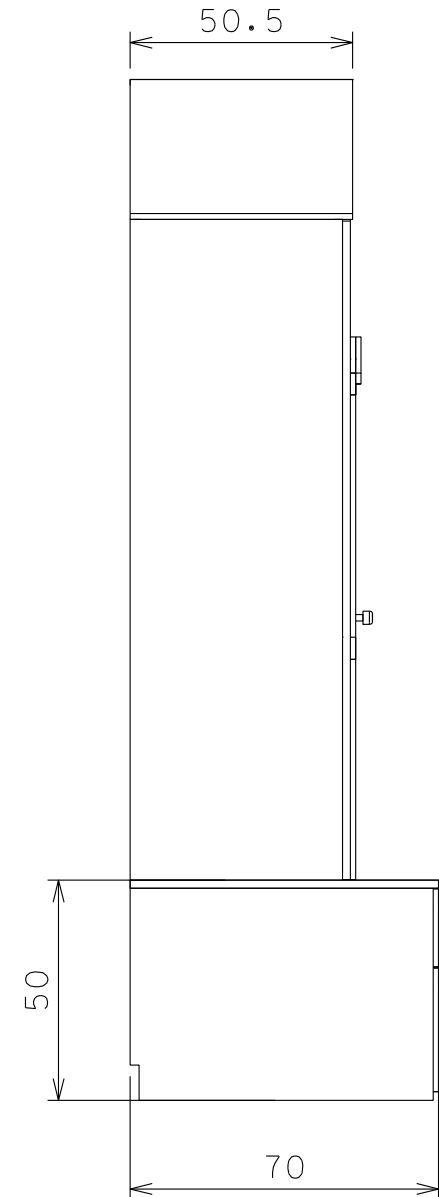

TEMA MARE

ARMADIO MARE 120 CODICE M5

DIMENSIONI: CM 120X50 H 232

MATERIALE: MULTISTRATO BETULLA 18 MM

FINITURA: TRASPARENTE ALL'ACQUA E SMALTO COLORATO

3 COLLI:

1) CM 121X71 H 13.5 CM

2) CM 151X61 H 14.5 CM

3) CM 179.5X61 H 15 CM

Si ispira alle cassette dei porticcioli tropicali questo armadio con cassetto e cassettone su ruote, ripiani ed appenderia.

TEMA MARE

ARMADIO MARE CODICE M5

L'anta dell'armadio ha una finestra gioco apribile per scrutare all'orizzonte le barche che arrivano in porto!