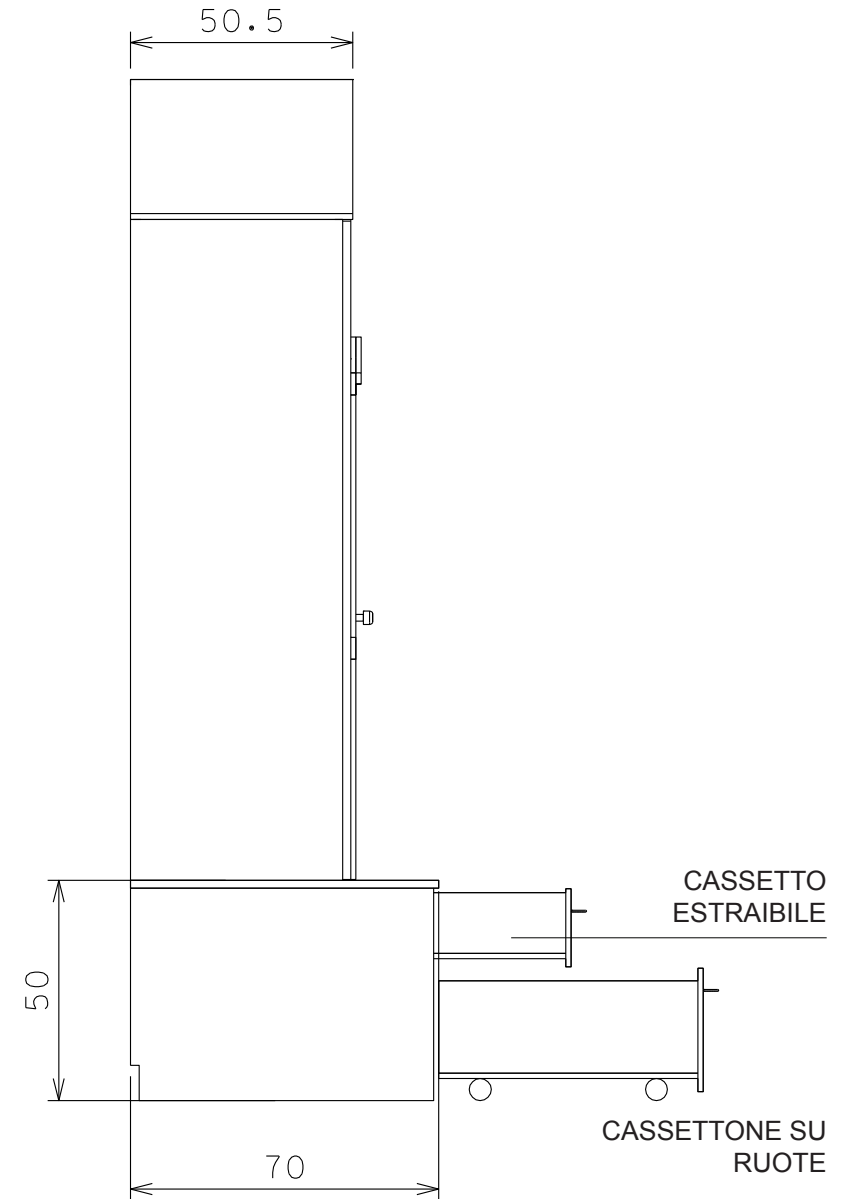

TEMA MARE

ARMADIO MARE 120 CODICE M5

DIMENSIONI: CM 120X50 H 232

MATERIALE: MULTISTRATO BETULLA 18 MM

FINITURA: TRASPARENTE ALL'ACQUA E SMALTO COLORATO

3 COLLI:

1) CM 121X71 H 13.5 CM

2) CM 151X61 H 14.5 CM

3) CM 179.5X61 H 15 CM

Si ispira alle cassette dei porticcioli tropicali questo armadio con cassetto e cassettone su ruote, ripiani ed appenderia.

TEMA MARE

ARMADIO MARE CODICE M5

L'anta dell'armadio ha una finestra gioco apribile per scrutare all'orizzonte le barche che arrivano in porto!

L'anta dell'armadio ha una finestra gioco apribile per scrutare all'orizzonte le barche che arrivano in porto!