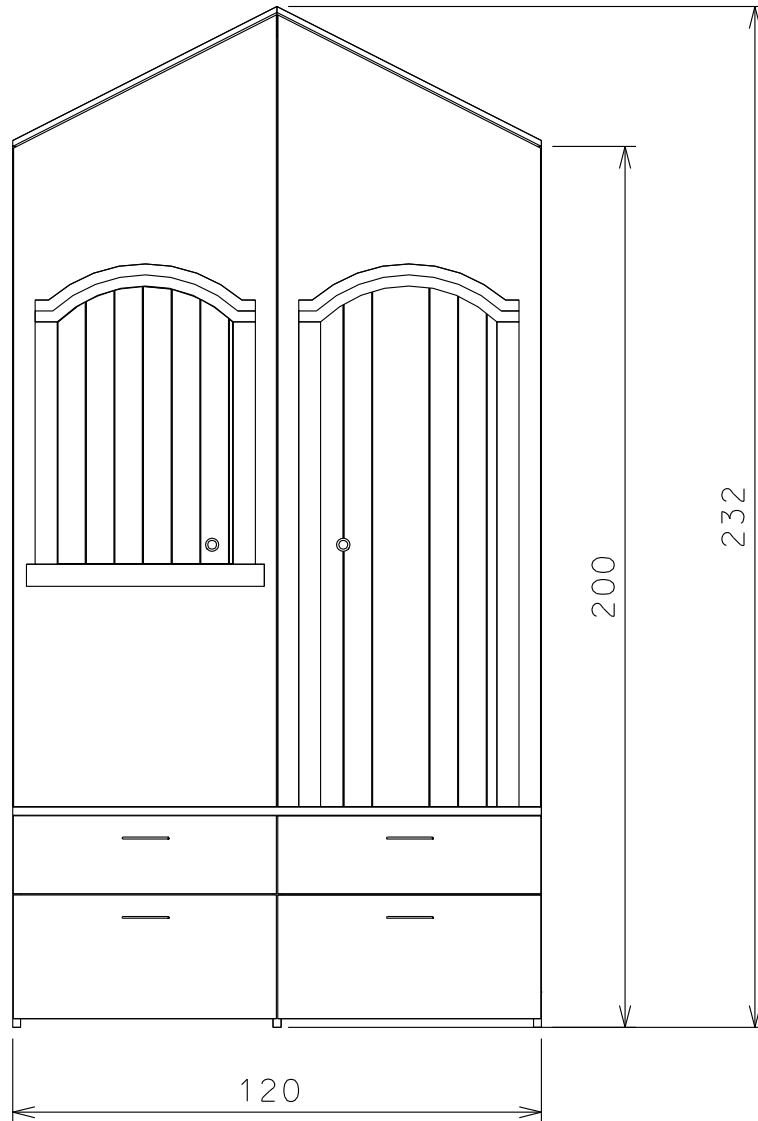

TEMA MARE

ARMADIO MARE 120 CODICE M5

DIMENSIONI: CM 120X50 H 232

MATERIALE: MULTISTRATO BETULLA 18 MM

FINITURA: TRASPARENTE ALL'ACQUA E SMALTO COLORATO

3 COLLI:

1) CM 121X71 H 13.5 CM

2) CM 151X61 H 14.5 CM

3) CM 179.5X61 H 15 CM

Si ispira alle cassette dei porticcioli tropicali questo armadio con cassetto e cassettone su ruote, ripiani ed appenderia.

TEMA MARE

ARMADIO MARE CODICE M5

L'anta dell'armadio ha una finestra gioco apribile per scrutare all'orizzonte le barche che arrivano in porto!

L'anta dell'armadio ha una finestra gioco apribile per scrutare all'orizzonte le barche che arrivano in porto!