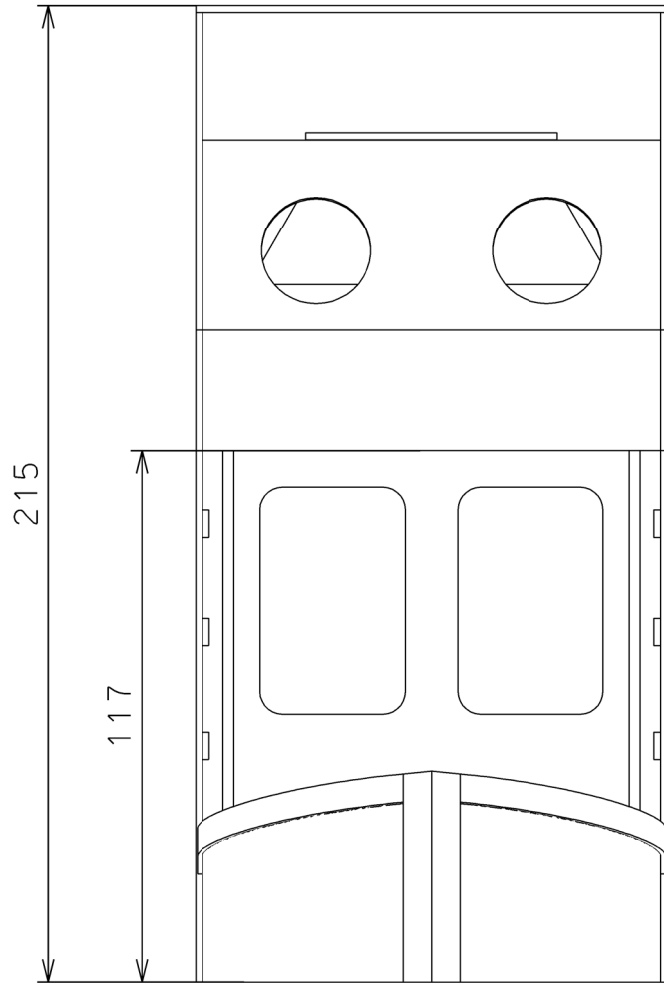

## LETTO PESCHERECCIO CODICE M3

DIMENSIONI: CM 220X110 h 215 CM  
MATERIALE: MULTISTRATO PIOPPO 15MM

FINITURA: TRASPARENTE ALL'ACQUA E SMALTO COLORATO

2 COLLI:

1) CM 34.5X201.5 H 10 CM

2) CM 101X66.5 H 13 CM

La struttura è realizzata in multistrato di pioppo da 15 mm con un sistema d'incastri e corredato di bulloni per il fissaggio.  
Il letto rappresenta un peschereccio.

ACCESSO  
MONTESSORIANO  
ESTRAIBILE

DOGHE POSIZIONABILI  
A DUE ALTEZZE

RIPIANI CONTENITORE

GAVONE CONTENITORE