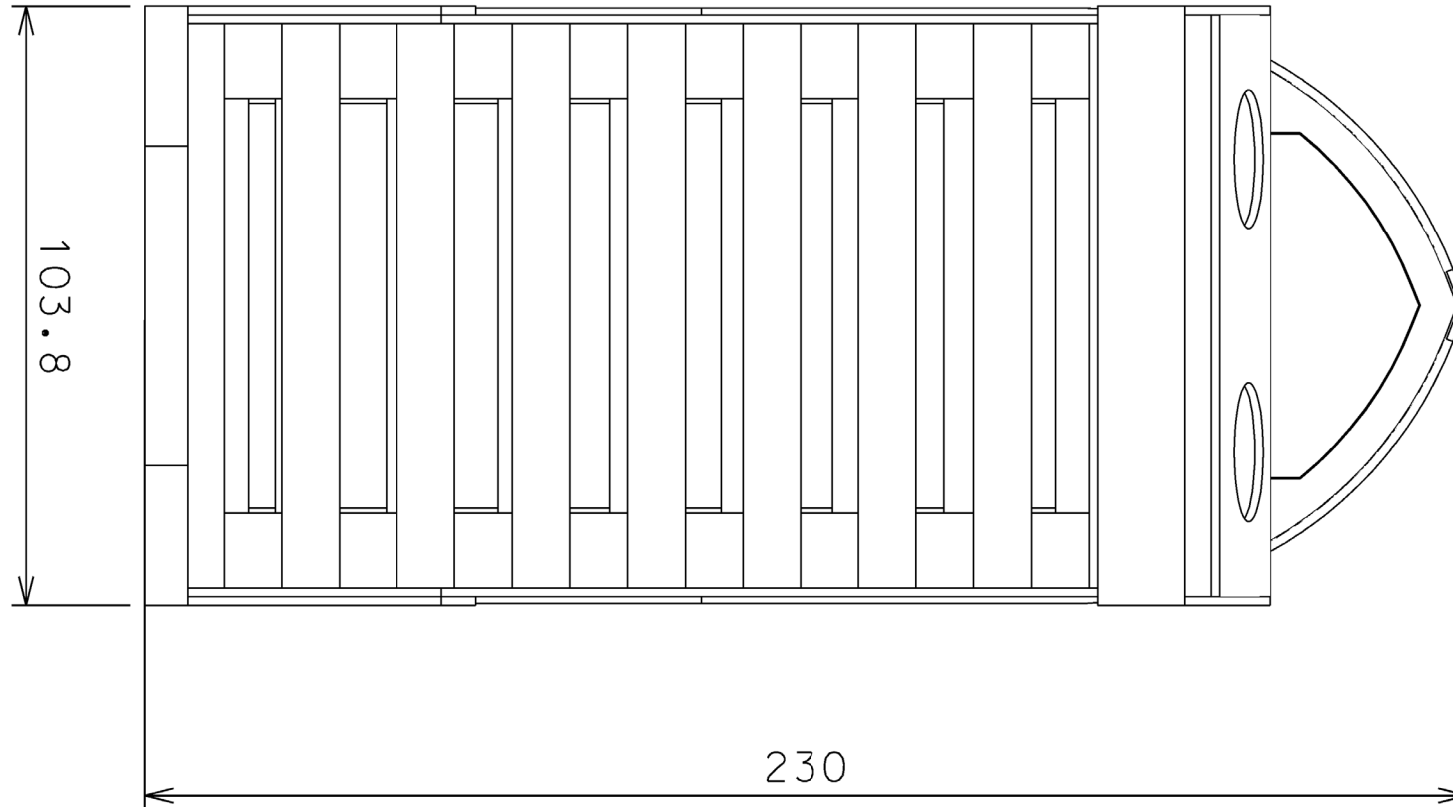

## LETTO PESCHERECCIO CODICE M3

DIMENSIONI: CM 220X110 h 215 CM  
MATERIALE: MULTISTRATO PIOPPO 15MM

FINITURA: TRASPARENTE ALL'ACQUA E SMALTO COLORATO

2 COLLI:

1) CM 34.5X201.5 H 10 CM

2) CM 101X66.5 H 13 CM

La struttura è realizzata in multistrato di pioppo da 15 mm con un sistema d'incastri e corredato di bulloni per il fissaggio.  
Il letto rappresenta un peschereccio.

ACCESSO  
MONTESSORIANO  
ESTRAIBILE

DOGHE POSIZIONABILI  
A DUE ALTEZZE

RIPIANI CONTENITORE

GAVONE CONTENITORE